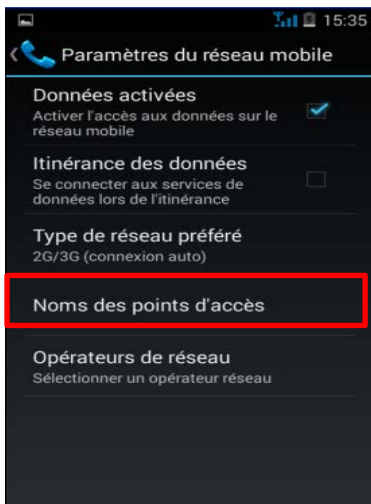

Exemple de mode opératoire Configuration 4G sur ANDROID

Paramètres OU Services OU ...

Plus OU Plus de réseau OU ...

Réseaux Mobiles OU ...

Paramètres OU Services OU ...

Type de réseau préféré OU Mode réseau OU ...

Sélectionner le réseau 4G OU LTE OU LTE Advanced OU ...

Les noms des réseaux peuvent varier, reportez-vous au tableau ci-dessous :

2G	GSM, E, EDGE, G, GPRS
3G	H, HSPA, WCDMA, UMTS, 3G
4G	LTE, LTE Advanced, 4G