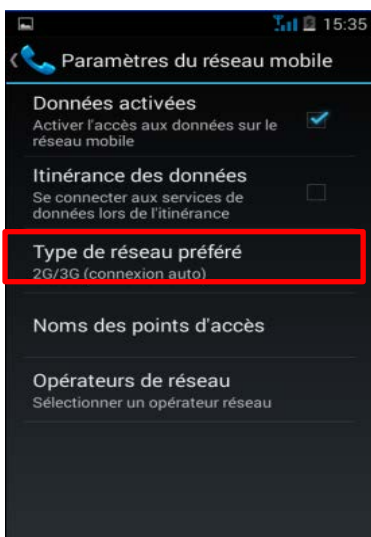

Exemple de mode opératoire Configuration 4G sur ANDROID

Paramètres OU Services OU ...

Plus OU Plus de réseau OU ...

Réseaux Mobiles OU ...

Paramètres OU Services OU ...

Type de réseau préféré OU Mode réseau OU ...

Sélectionner le réseau 4G OU LTE OU LTE Advanced OU ...

Les noms des réseaux peuvent varier, reportez-vous au tableau ci-dessous :

2G	GSM, E, EDGE, G, GPRS
3G	H, HSPA, WCDMA, UMTS, 3G
4G	LTE, LTE Advanced, 4G