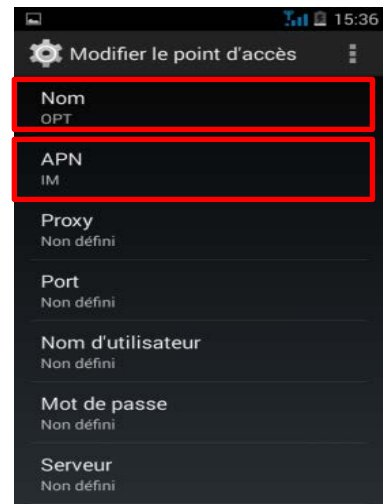

Exemple de mode opératoire Configuration 4G sur ANDROID

Paramètres OU Services OU ...

Plus OU Plus de réseau OU ...

Réseaux Mobiles OU ...

Paramètres OU Services OU ...

Type de réseau préféré OU Mode réseau OU ...

Sélectionner le réseau 4G OU LTE OU LTE Advanced OU ...

Les noms des réseaux peuvent varier, reportez-vous au tableau ci-dessous :

2G	GSM, E, EDGE, G, GPRS
3G	H, HSPA, WCDMA, UMTS, 3G
4G	LTE, LTE Advanced, 4G