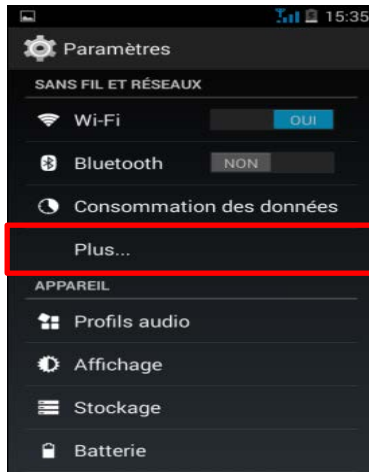

Exemple de mode opératoire Configuration 4G sur ANDROID

Paramètres OU Services OU ...

Plus OU Plus de réseau OU ...

Réseaux Mobiles OU ...

Paramètres OU Services OU ...

Type de réseau préféré OU Mode réseau OU ...