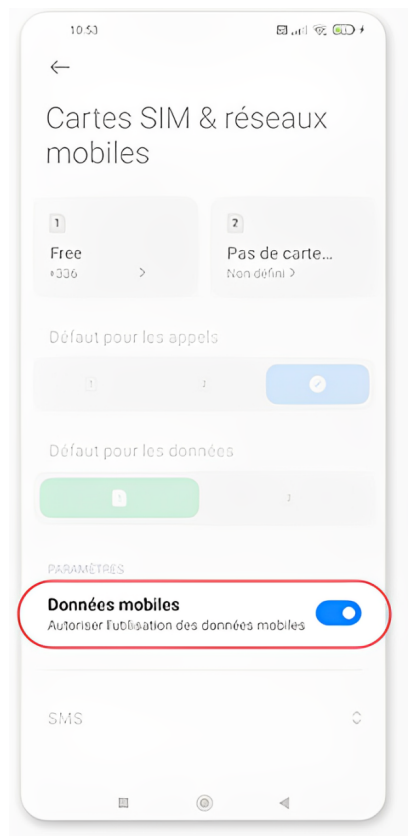

XIAOMI

- Paramètres.
- **Carte SIM & réseaux mobiles .**
- Choisissez la **carte SIM principale.**
- Puis **Noms des points d'accès :**

Sélectionnez en bas de l'écran :
+ (Nouvel APN)

- Saisir :
1. NOM : OPT
 2. APN : IM
 3. Appuyer sur Plus pour enregistrer

Revenir dans "Carte SIM" et sélectionner "Données mobiles"

XIAOMI