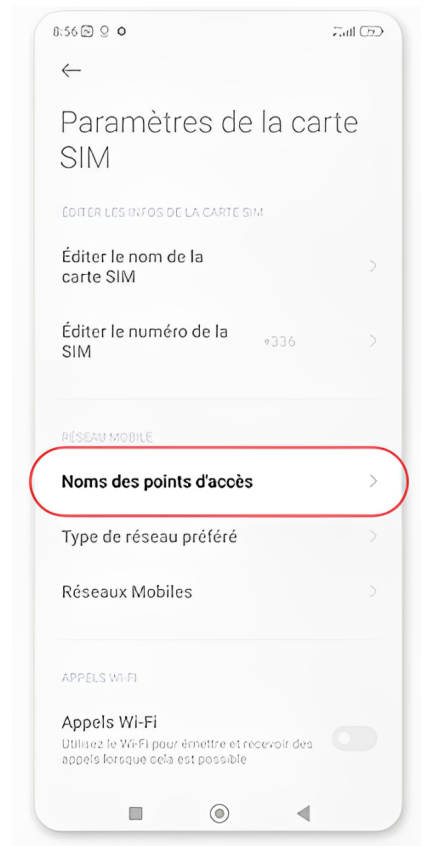

XIAOMI

- Paramètres.
- **Carte SIM & réseaux mobiles .**
- Choisissez la **carte SIM principale.**
- Puis **Noms des points d'accès :**

Sélectionnez en bas de l'écran :
+ (Nouvel APN)

- Saisir :
1. NOM : OPT
 2. APN : IM
 3. Appuyer sur Plus pour enregistrer

Revenir dans "Carte SIM" et sélectionner "Données mobiles"

XIAOMI