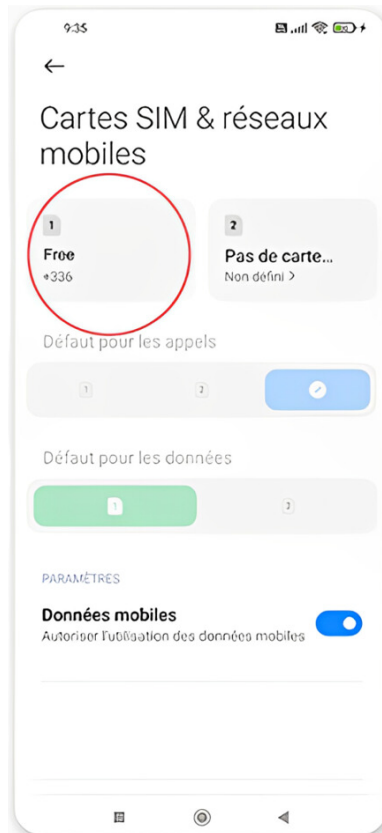

XIAOMI

- Paramètres.
- **Carte SIM & réseaux mobiles .**
- Choisissez la **carte SIM principale.**
- Puis **Noms des points d'accès :**

Sélectionnez en bas de l'écran :
+ (Nouvel APN)

- Saisir :
1. NOM : OPT
 2. APN : IM
 3. Appuyer sur Plus pour enregistrer

Revenir dans "Carte SIM" et sélectionner "Données mobiles"

XIAOMI