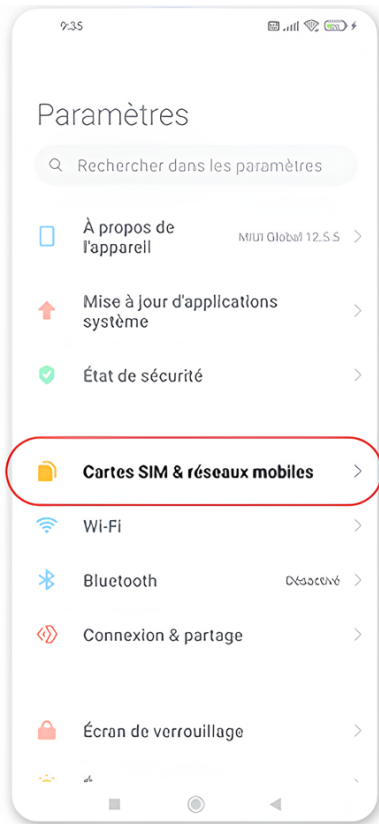

XIAOMI

- Paramètres.
- **Carte SIM & réseaux mobiles .**
- Choisissez la **carte SIM principale.**
- Puis **Noms des points d'accès :**

Sélectionnez en bas de l'écran :
+ (Nouvel APN)

- Saisir :
1. NOM : OPT
 2. APN : IM
 3. Appuyer sur Plus pour enregistrer

Revenir dans "Carte SIM" et sélectionner "Données mobiles"

XIAOMI