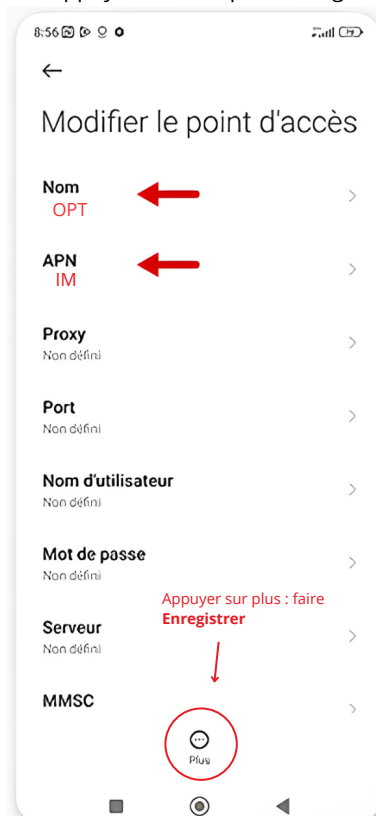

XIAOMI

- Paramètres.
- **Carte SIM & réseaux mobiles .**
- Choisissez la **carte SIM principale.**
- Puis **Noms des points d'accès :**

Sélectionnez en bas de l'écran :
+ (Nouvel APN)

- Saisir :
1. NOM : OPT
 2. APN : IM
 3. Appuyer sur Plus pour enregistrer

Revenir dans "Carte SIM" et sélectionner "Données mobiles"

XIAOMI